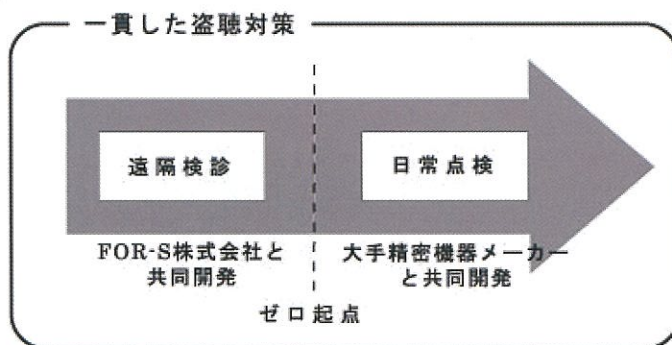

盗聴・盗撮対策の画期的な新システムを開発 ～JILCoM メソッドに基づくソリューション～

特定非営利活動法人
日本情報安全管理協会

JILCoM メソッドによるソリューション

様々な犯罪が横行している現代、警察等だけに頼るのではなく、「自分の身は自分で守る」、自己防衛する時代が到来している。このような現状、弊協会では大手引越会社のサービスで、盗聴・盗撮対策として、探査サービスを行っている。

しかし、一人暮らしの女性等は、盗聴・盗撮について不安はあるが、探査を実施する為とはいえ、「自宅に人を入れるたくない」、「生活空間を見られたくない」という声が多い（アンケートによる）。従って、このたび発表する新サービスは、このような女性の声を反映し、我々が日常、健康状態を診る為の予備検診をするのと同じように、ちょっとした不安を解消する為に、弊協会と FOR-S 株式会社により共同開発された、インターネットを使用した遠隔検診で、安心をお届けするサービスとなっている。

従来の探査員を派遣するサービスとは異なり、探査用ロボットを郵送し遠隔で探査を実施する為、家の中に人を入れることなく不安を解消することができる。ロボットは、企業や施設で導入されている、信頼できるロボットであり、操作は電源を入れるだけでロボットが探査を実施する。機械が苦手な女性でも簡単に扱うことができるのが特長である。

従って、このサービスは個人・企業共々、「ちょっとした不安」を解消できる画期的なサービスであると信じるものである。

尚、今後は弊協会では、一貫した対策を **JILCoM** メソッドとして下図の如く推奨する。

弊協会では日常点検の為の商品を、大手精密機器メーカー（リズム時計工業株式会社）と共同開発し、弊協会認証の誰でも点検できる商品として 2008 年 12 月中旬から発売を予定している。

JILCoM メソッド概略図

※ ゼロ起点…盗聴、盗撮の脅威がない状態のことをいう。

お問い合わせ先

特定非営利活動法人 日本情報安全管理協会 事務局

〒108-0073 東京都港区三田 2-14-5 7F

TEL : 03-5765-7677 FAX : 03-5765-3181

URL : <http://www.jilcom.or.jp> E-MAIL : jilcom@aioros.ocn.ne.jp

FOR-S 株式会社

〒108-0075 東京都港区港南 2-16-4 品川グランドセントラルタワー 7F

TEL : 03-5715-1248 FAX : 03-5715-1249

URL : <http://www.for-s.jp>