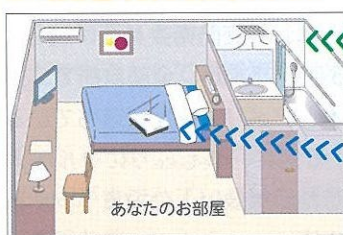

 クロネコヤマトのらくらく引越便利プラン
オプションサービス

 Japan Information Leak Control Management
JILCoM

日本情報安全管理協会

盗聴・盗撮探査サービス① -インターネット無人探査サービス-

NEWS RELEASE

安心

引越された女性の皆様の意見を具体的なカタチにしました

盗聴・盗撮調査は、女性の本音として、本当は依頼したいけど調査員が男性のため「自分の部屋に知らない男性を入れることに抵抗がある」「自分の生活空間を見られることが嫌だ」などの意見を頂いておりました。このような女性の気持ちを考慮して、新たにJILCoM method(方式)認定機器となる「Space Patrol」を使用し、インターネットを通じて情報安全管理士が遠隔から調査する盗聴・盗撮探査サービス『お部屋の安心検診』を始めました。

【ご注意】
「お部屋の安心検診」の遠隔探査で必要になるインターネット回線はイー・モバイル社の通信データカードを使用しておりますので、対応可能地域はイー・モバイル社が提供するサービスエリアとなります。

※「お部屋の安心検診」では、企業や施設における空間情報管理サービス「Space Patrol」の専用端末機が使用されています。

「お部屋の安心検診」 引越依頼者特別提供価格
盗聴器探査料金(税込)

基本料金(1LDKまで) **12,600円**

1部屋増えるごとに **+2,100円**

オプションサービス(税込)

盗撮カメラ探査(1部屋ごと)

+2,100円

■「お部屋の安心検診」のしくみ

クロネコヤマト

検診キットのお届け

GSオンライン検診センター